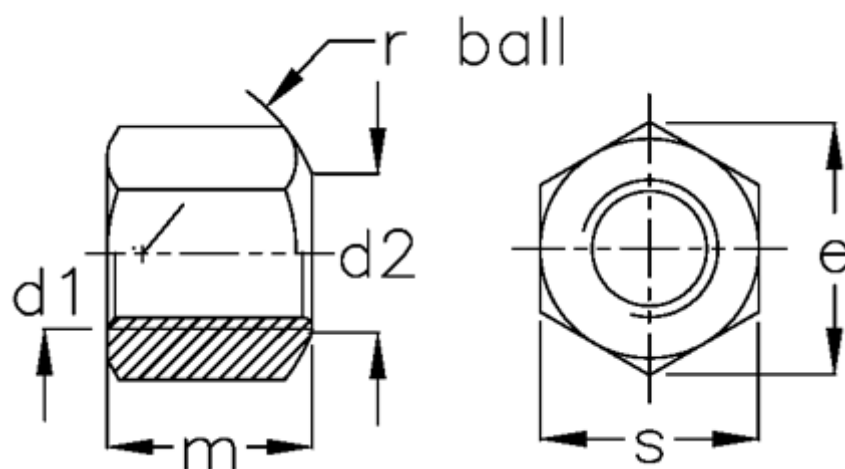

Varenummer: 206330M10B
Beskrivelse: E+G Sekskantmøtrik
DIN 6330-M10-B

Mål

d1 = M10

d2 = 11.5

e = 18.0

m = 15

r = 15

s = 16